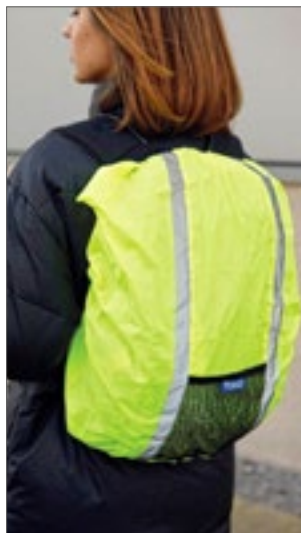

YK068 | HW068 High Visibility Waterproof Rucksack Cover

100% Nylon
One Size

BLACK	CAMOUFLAGE
HI-VIS ORANGE	HI-VIS YELLOW
HI-VIS YELLOW/HI-VIS ORANGE	

Geschikt voor de meeste (20 - 25) liter rugzakken | Twee 25 mm verticale reflecterende banden om de zichtbaarheid in het donker te verbeteren | Voorvak van mesh | Elastische rand met eenvoudige bevestigingsmiddelen | Alle kleuren zijn 100% waterdicht met getapete naden aan de binnenkant | Waterdicht 150D PU gecoat nylon | Geschikt voor zeefdruk, transfer printen etc.