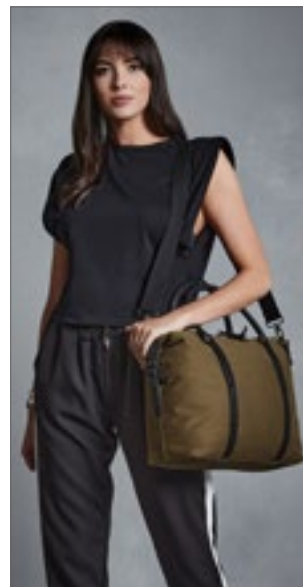

QUADRA

QD670 | QD670

Urban Utility Work Bag

100% Katoen
42 x 29 x 15 cm

Quadra

Canvas twill | Afscheurbaar label | Hoofdcompartiment met ritssluiting | Binnenvak voor waardevolle spullen | Interne steekzak | Volledig gevoerd | Verborgene voeringrits voor eenvoudige toegang tot decoratie | Versterkte PU-draaggrepen | Afneembare verstelbare schouderriem | Levering zonder inhoud / decoratie