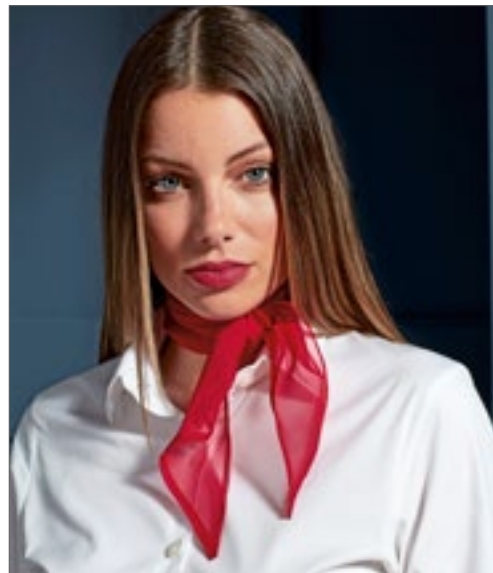

Langte 144 cm | Glanzende satijnen stropdas | Mag in de wasmachine | Smalle bladbreedte 8,5 cm

PREMIER

PW740 | PR740

Women's Colours Collection Chiffon Scarf

100% Polyester
98 x 16,5 cm
40 g/m²

Premier Workwear