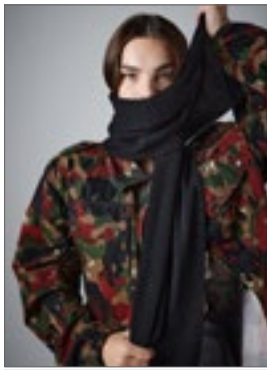

CB424 **Classic Waffle Knit Scarf**

100% Acryl
175 x 28 cm

BLACK FRENCH NAVY

Zacht aanvoelende acryl | Tear-away zelfklevend stof-fen label | Dikke wafel gebreid