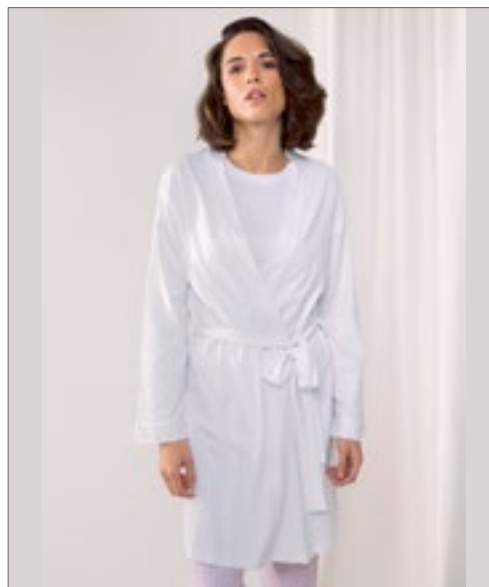

TOWEL
CITY

TC50 | TC050 **Ladies' Robe**

100% Katoen (Heather Grey: 85% Katoen / 15% Viscose)

S (8/10), M (12/14), L (16/18)

180 g/m²

Towel City

BLACK **HEATHER GREY** **PINK** **WHITE**

Kimono-badjas voor dames | Enkele jersey stof | Riem van dezelfde stof | Zacht en lichtgewicht damesjersey van katoenjersey | Blijf weg van vuur