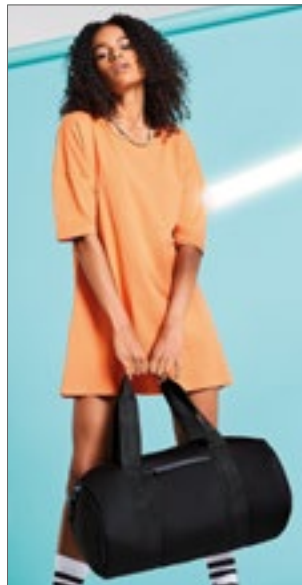

BagBase

BG166 | BG166 **Scuba Barrel Bag**

94% Polyester / 6% Elastaan
50 x 25 x 25 cm

BagBase

TearAway label voor eenvoudige rebranding | Eigentijdse scuba stof | Hoofdcompartiment met ritssluiting | Zak met rits | Afneembare verstelbare schouderriem | draaggrepen | Inhoud: ca. 20 liter | Levering zonder inhoud / decoratie