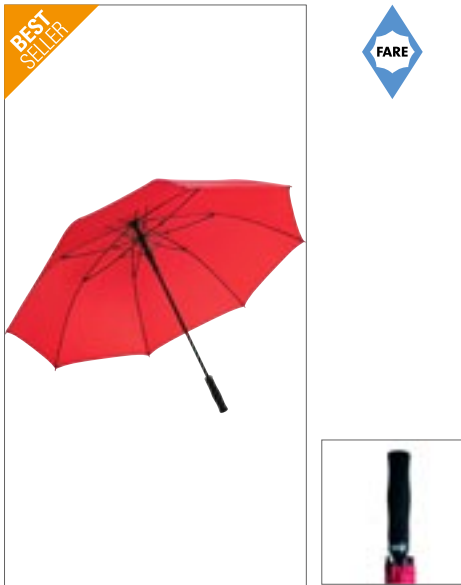

FA2382 | 2382 **AC-Umbrella**

dekking: 100% Polyester
Doorsnede: ca. 120 cm / Lengte: ca. 95 cm

FARE

BLACK	GREY	LIME
NAVY BLUE	RED	ROYAL BLUE

Handige automatische functie voor snel openen | Winddichte functies voor meer flexibiliteit en stabiliteit in winderige omstandigheden | Flexibele glasvezelribben | Recht zacht handvat | Hogere corrosiebescherming door gegalvaniseerde stalen as | Grote, meegaande diameter