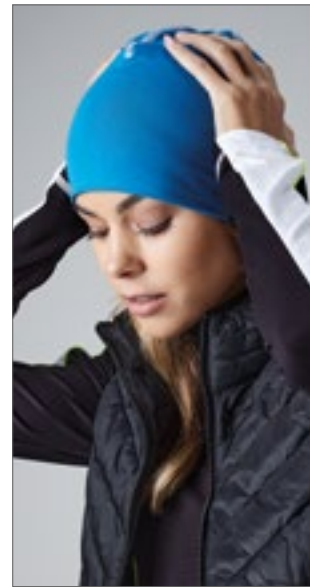

AQUA/GREY	BLACK/GREY
BLACK/RED	BLACK/SKY
BLACK/YELLOW	BRIGHT ORANGE/BLACK
GREY/BLACK	LIME/BLACK
STONE/OLIVE GREEN	

Omkeerbaar | Wasbaar | Geschikt voor borduren

CB366 | B366 **Hemsedal Cotton Beanie**

95% Katoen / 5% Elastaan
One Size (24 cm) Beechfield