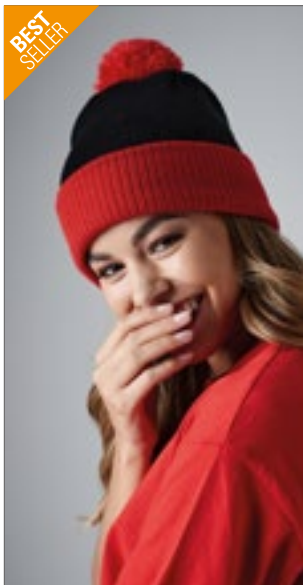

BEST SELLER

Beechfield
ORIGINAL HEADWEAR

CB451 | B451 **Snowstar® Two-Tone Beanie**

100% Acryl
One Size

Beechfield

BLACK/BRIGHT RED	BLACK/BRIGHT ROYAL
FRENCH NAVY/FUCHSIA	OFF WHITE/BRIGHT RED
OFF WHITE/FRENCH NAVY	

Soft Touch Acryl | Dubbellaags gebreid | Twee stijlen - met omslag of loshangend | Geribbelde omslag | Contrasterende pompon en omslag