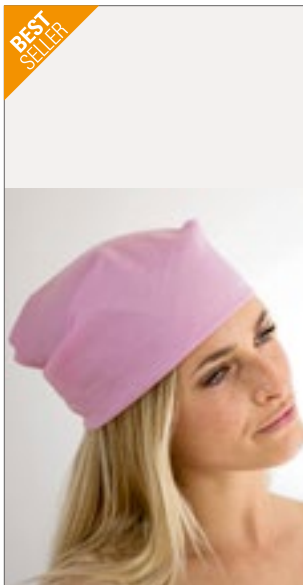

ATLANTIS
infinite headwear

AT305 | BAGO **Bandana Goal**

100% Katoen
51 x 51 cm

Atlantis

BLACK	GREEN	LIGHT BLUE
NAVY	ORANGE	PINK
RED	ROYAL	WHITE
YELLOW		

Geverfde bandana | Genaaid in alle grenzen | Geschikt om te bedrukken