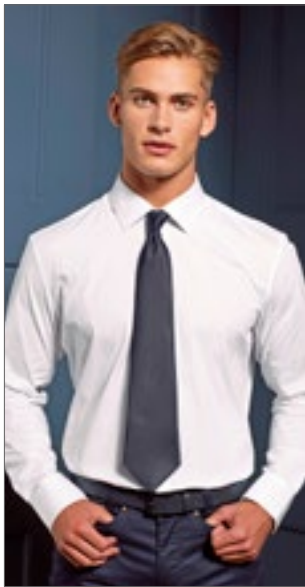

PREMIER

PW765 | PR765

Colours Originals Fashion Tie

100% Polyester
144 x 10 cm

Premier Workwear

BLACK	BOTTLE (CA. P. 5467C)	BROWN (CA. P. 476C)
BURGUNDY (CA. P. 200C)	EMERALD (CA. P. 7734C)	GOLD (CA. P. 7499C)
GRASS (CA. P. 7761C)	GREY (CA. P. 431C)	KHAKI (CA. P. 452C)
LIME (CA. P. 617C)	MIDBLUE (CA. P. 657C)	NAVY (CA. P. 533C)
ORANGE (CA. P. 1495C)	PALE GREY (SILVER) (CA. P. 420 C)	PURPLE (CA. P. 518C)
RED (CA. P. 199C)	ROYAL (CA. P. 661C)	TURQUOISE (CA. P. 7710C)

Vele kleuren fashion stropdas | Mag in de wasmachine