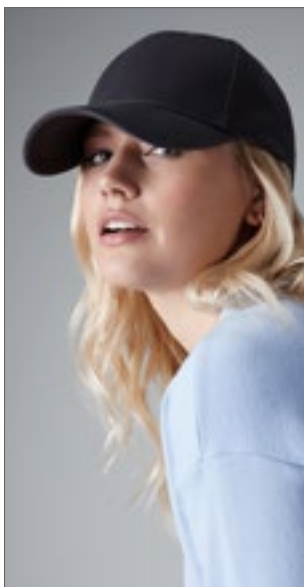

ATLANTIS
infinite headwear

AT673 | BASE **Base Cap**

75% Nylon / 20% Katoen / 5% Elastaan
One Size

Atlantis

BLACK	GREY	NAVY
RED	ROYAL	WHITE
YELLOW FLUO		

6 panelen | Halfgebogen zonneklep | Gestikte oogjes | 6 stiknaden op vizier | UPF50 + buitenkant | Quick & Dry-functie van de zweetband (DRY-TECH) | Mix van katoen en Tactel nylon | Rubberen klittenbandsluiting