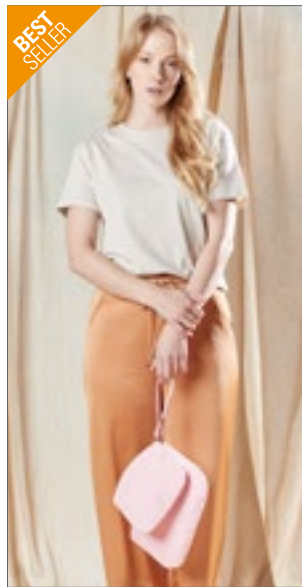

BagBase

BG751 | BG751

**Boutique Accessory
Case**

100% Polyurethaan
M (18 x 11 x 4,5 cm), L (25 x 16 x 10,3 cm)

BagBase

BLACK	BLACK/BLACK
SOFT GREY	SOFT PINK

100% leerlook PU | Afscheurbaar label | Saffiano fijne korrel | Hoofdcompartiment met ritssluiting | Zachte voering | Multifunctioneel gebruik | Levering zonder inhoud / decoratie