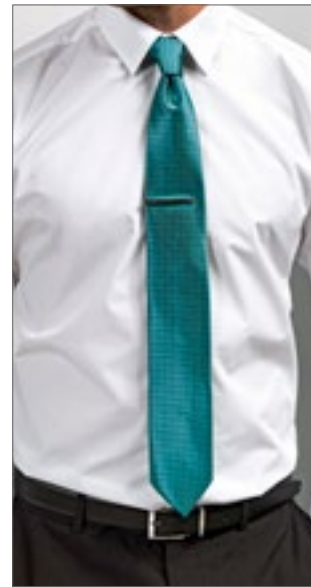

PREMIER

PW787 | PR787 **Puppy Tooth Tie**

100% Polyester
144 x 7,5 cm

Premier Workwear

GOLD	PURPLE	RED
ROYAL	SILVER	TURQUOISE

Puppytandpatroon | Bladbreedte 7,5 cm | Lengte 144 cm