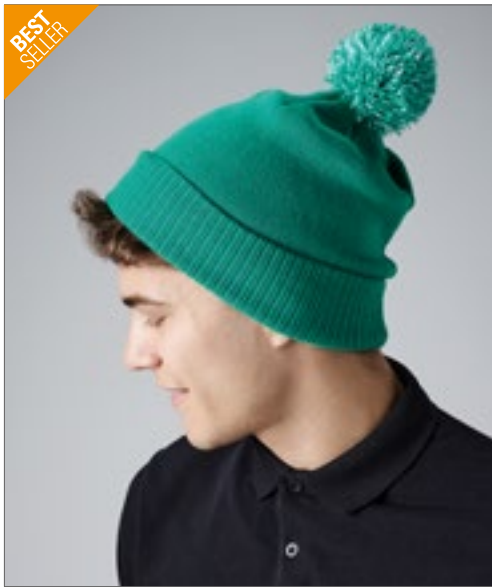

CB450 | B450 **Snowstar® Beanie**

Beechfield
ORIGINAL HEADWEAR