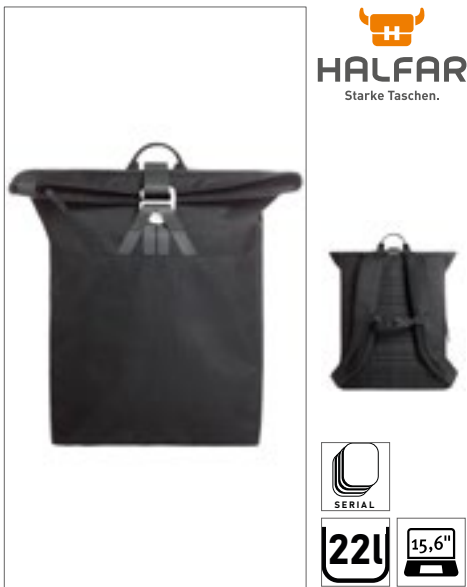

HALFAR
Starke Taschen.

HF15012 | 1815012 **Notebook Backpack Loft**

Polyester
34 x 42 x 11 cm

Halfar

BLACK

Modieuze notebookrugzak met opvallende gespsluiting | Hoofdvak met ritssluiting en ritssluiting | Opgevuld aan de zijkant en achterkant | Notebookvak | Twee platte binnenzakken | Platte, grote binnenzak met rits | Buitenzak met rits | Uitgebreid gestikte rug | In de lengte verstelbare, gevoerde schouderbanden met in hoogte en breedte verstelbare borstriem | Handgreep | Levering zonder inhoud / decoratie