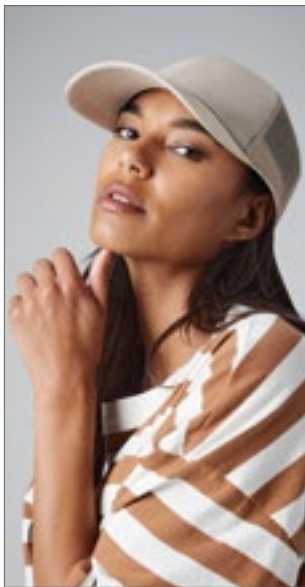

CB60 | B60 **Organic Cotton Trucker Cap**

Front Panel & Peak: 100% Katoen, Net: 100% Polyester
One Size

Beechfield

BLACK	GRAPHITE GREY	OLIVE GREEN
OXFORD NAVY	SAND	

Voorpaneel en klep van 100% biologisch katoen, achterpanelen van 100% polyester mesh | Afscheurbaar label | 6-panel design | Versterkte frontpanelen | Voorgebogen klep | Snapback maat versteller