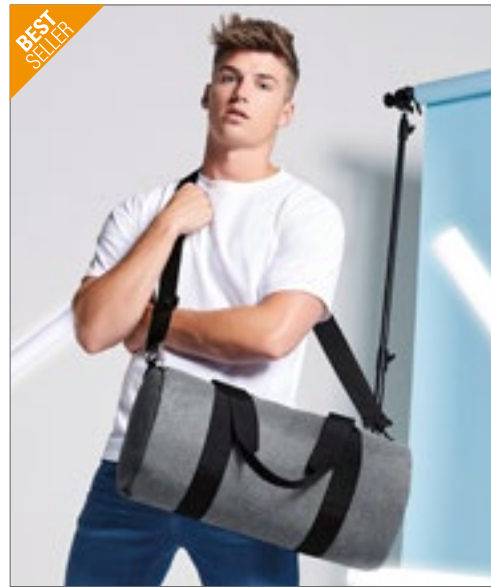

BagBase®

BG140 | BG140 **Original Barrel Bag**

100% Polyester
50 x 25 x 25 cm

BagBase

BLACK/BLACK	BLACK/FUCHSIA	BLACK/GRAPHITE GREY
BRIGHT ROYAL/OFF WHITE	BURGUNDY/OFF WHITE	CLASSIC PINK/WHITE
CLASSIC RED/OFF WHITE	FRENCH NAVY/CLASSIC RED	FRENCH NAVY/OFF WHITE
GREY MARL/BLACK	KELLY GREEN/OFF WHITE	LIGHT GREY/FRENCH NAVY
MILITARY GREEN/MILITARY GREEN	MINT GREEN/WHITE	

600D Polyester | TearAway label voor eenvoudige rebranding | Afneembare verstelbare schouderriem | draaggrepen | Zak met rits | Hoofdcompartiment met ritssluiting | Inhoud: 20 liter | Levering zonder inhoud / decoratie