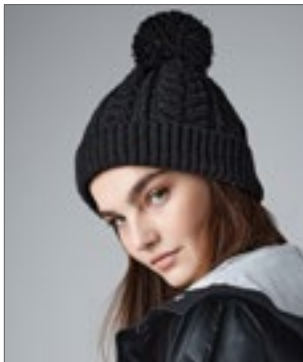

CB454 Cable Knit Snowstar® Beanie

100% Acryl (Charcoal: 58% Acryl / 42% Polyester)
One Size

100% Zachte Aanraking Acryl | Zwaargewicht kabel gebreid | Klassieke styling | Design met omslag voor optimale decoratie | Pom pom in zelfde kleur