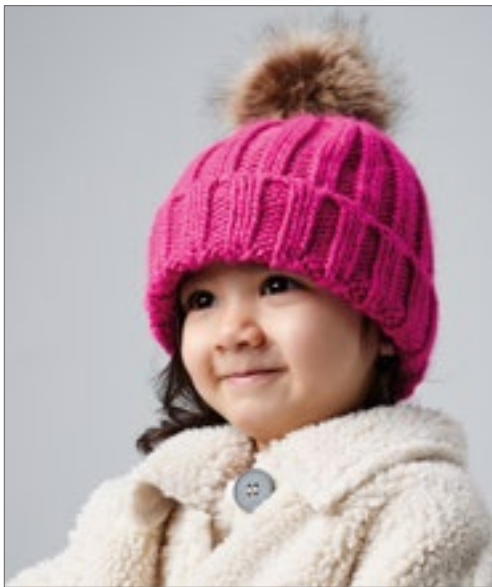

CB412a | B412A **Infant Faux Fur Pom Pom Chunky Beanie**

100% Acryl
One Size Beechfield

BLACK	CLASSIC RED	FUCHSIA	LIGHT GREY
NAVY	OATMEAL		

Zachtgesponnen acryl | TearAway label voor eenvoudige rebranding | Weelderig zwaar geribd breiwerk | Luxe nepbont pom pom | Niet-verwijderbare pom pom voor extra veiligheid | Design met omslag voor optimale decoratie | Uniseks styling