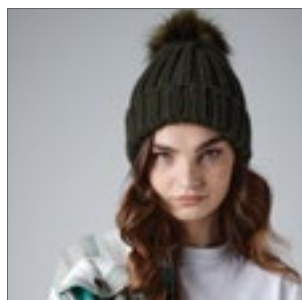

CB413 Verbier Faux Fur Pop Pom Chunky Beanie

100% Acryl
One Size

TearAway label voor eenvoudige rebranding | Weelderig zwaar geribd breiwerk | Luxe pompon in zelfde kleur uit imitatiebont | Afneembare pom pom voor gemakkelijk wassen | Design met omslag voor optimale decoratie | Uniseks styling | Compatibel met verwisselbare Pop Pom-producten