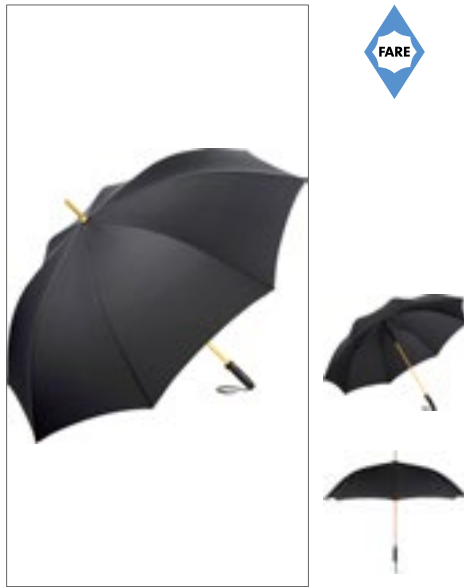

FA7399 | 7399 **AC-Alu-Umbrella FARE®-Precious**

dekking: 100% Polyester
Doorsnede: ca. 133 cm / Lengte: ca. 101 cm

FARE

BLACK/COPPER	BLACK/GOLD
WHITE/COPPER	WHITE/GOLD

Handige automatische functie voor snel openen | Hoogwaardig winddicht systeem voor maximale frameflexibiliteit in stormachtige omstandigheden | Flexibele glasvezelribben | Aluminium as met saai metaalkleur, bijpassende metalen punten | Sluitband met opvallende metalen drukknop | Mat / glanzend contrasterende Soft-Touch-handgreep met geïntegreerde drukknop en optie voor promotionele labels