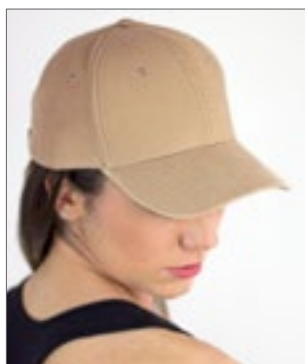

ATLANTIS
infinite headwear

AT614 Liberty Six Cap

100% Katoen
One Size

BLACK	BOTTLE GREEN	KHAKI
LIGHT GREY	NAVY	RED
ROYAL	WHITE	

6 panelen | Klittenbandsluiting | Polyester zweetband | Gebourde oogjes | Versterkt frontpaneel | Voorgebogen klep | 4 stiknaden op klep | Zwaar geborsteld katoen