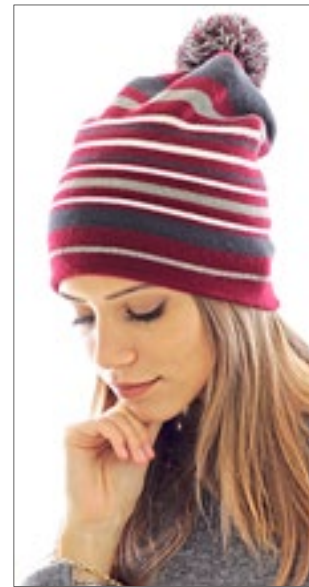

AT775 | PODC **Podcast - Knitted Beanie**

100% Acryl
One Size

Atlantis

BLACK/NAVY	BURGUNDY/NAVY
GREY/NAVY	NAVY/NAVY
ORANGE/NAVY	

4 sluitstiksels aan de bovenkant | Dubbele laag | Effen breiwerk | Rib 1x1 | Binnenzijde effen kleur | Gestreepte buitenzijde | Spoor 10- garen 8 28