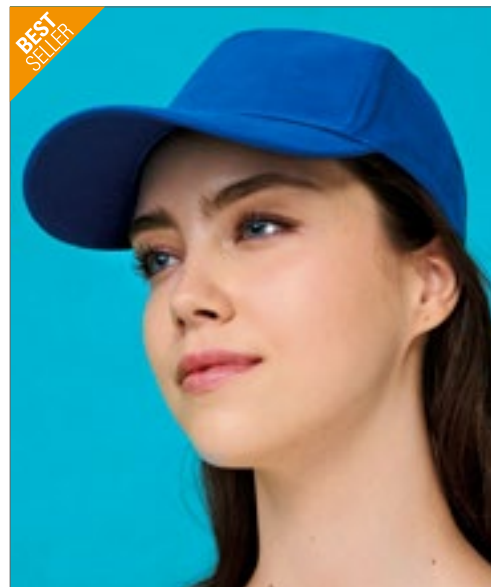

SOL'S
the fair spirit

LC88110 | 88110 Cap Sunny

100% Katoen
One Size
180 g/m²

SOL'S

AQUA	ARMY/BEIGE	BEIGE/WHITE
BLACK	BOTTLE GREEN	DARK GREY (SOLID)
DARK GREY (SOLID)/LIGHT GREY (SOLID)	FRENCH NAVY	FRENCH NAVY/WHITE
FUCHSIA	GOLD	KELLY GREEN
ORANGE	RED	RED/WHITE
ROYAL BLUE	ROYAL BLUE/WHITE	SKY BLUE
WHITE		

Licht geborsteld katoen | 5 paneel | Voorgevormde piek | 4 geborduurde ventilatieoogjes | Verstelbare klittenbandsluiting