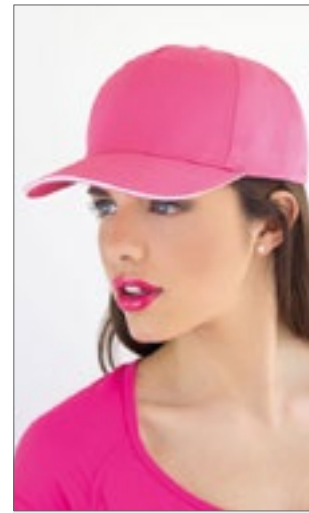

5 paneel | Naadloos voorpaneel | Opklapbaar frontpaneel | Voorgebogen piek met 6 gestikte lijnen | Contrasterende kleur sandwichpiek en gestikte oogjes | Stoffen maat versteller met gepolijste metalen gesp en doorvoertule | Zwaar geborsteld Drell-katoen