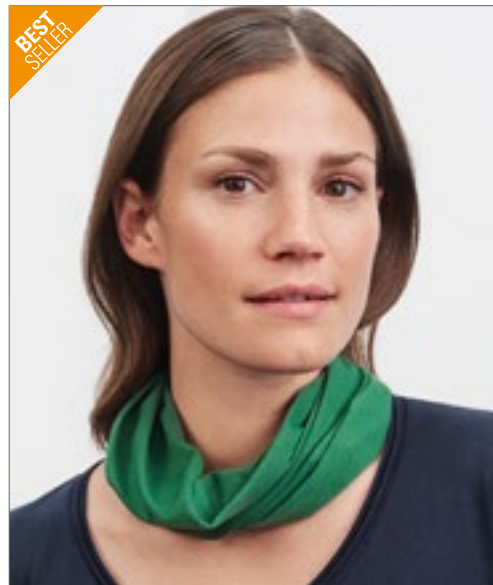

BEST SELLER

myrtle beach

MB6503 | MB6503

Economic X-Tube

100% Polyester
ca. 25 x 50 cm

Myrtle beach

ACID YELLOW	BLACK	BLACK MELANGE	BLUE MELANGE
BRIGHT BLUE	BRIGHT GREEN	BRIGHT ORANGE	BRIGHT PINK
BRIGHT YELLOW	DARK GREEN	FERN GREEN	GOLD YELLOW
GRAPHITE	IRISH GREEN	KHAKI	LIGHT BLUE
LIGHT GREY	NAVY	ORANGE	PINK
PURPLE	RED	RED MELANGE	ROYAL
SKY BLUE	TOMATO	TURQUOISE	WHITE

Multifunctionele tube die op 12 verschillende manieren kan worden gedragen