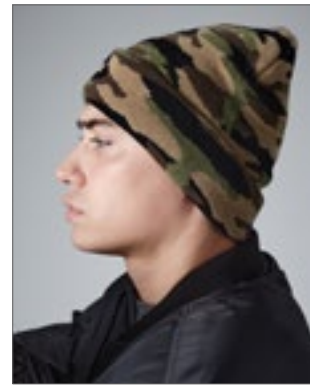

CB419 Camo Cuffed Beanie

100% Acryl
One Size

ARCTIC CAMO | JUNGLE CAMO
JUNGLE CAMO/ORANGE | MIDNIGHT CAMO
TWILIGHT CAMO

Zacht aanvoelende acryl | Tear-away label voor het eenvoudige rebranding | Jacquard camouflageontwerp | Dubbellaags gebreid | Design met omslag voor optimale decoratie