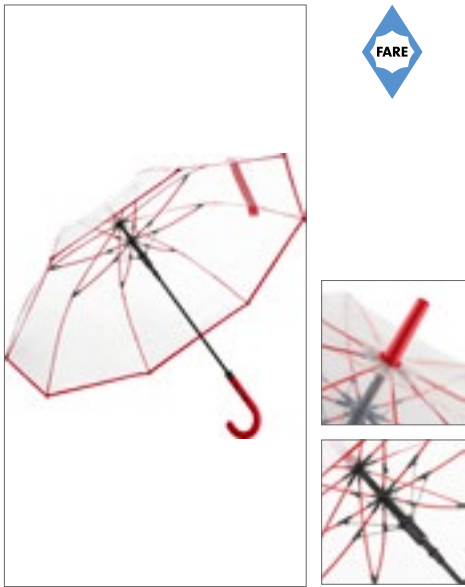

FA7112 | 7112 **AC-Umbrella FARE®-Pure**

dekking: 100% Polyetheen
Doorsnede: ca. 105 cm / Lengte: ca. 87 cm

FARE

TRANSPARENT/BLACK	TRANSPARENT/LIME
TRANSPARENT/NAVY BLUE	TRANSPARENT/PETROL
TRANSPARENT/RED	TRANSPARENT/WHITE

Handige automatische functie voor snel openen | Hoogwaardig winddicht systeem voor maximale frameflexibiliteit in stormachtige omstandigheden | Ribben van glasvezel | Kleurgecoördineerde ontwerpelementen | Comfortabele Soft-Touch boevengreep met geïntegreerde drukknop en optie voor promotionele labels | Hogere corrosiebescherming dooregalvaniseerde stalen as