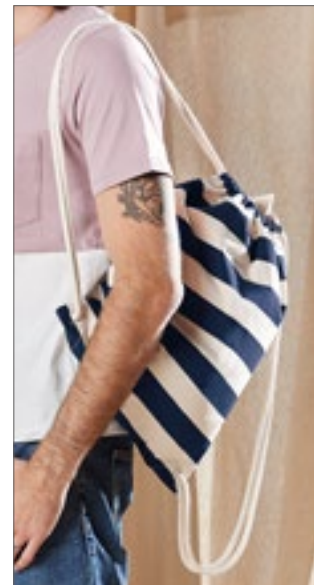

WM686 | W686

Nautical Gymsac

100% Katoen
37 x 46 cm
407 g/m²

Westford Mill

FRENCH NAVY	NATURAL
NATURAL/GREY	NATURAL/NAVY
NATURAL/PINK	

100% Geborsteld katoenen Canvas | Gedrukt streep design | Dubbele handgreep / ophanglussen | Zware trekkoord sluiting | Levering zonder inhoud / decoratie