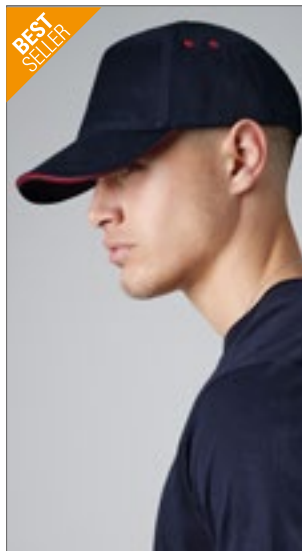

BEST
SELLER

Beechfield
ORIGINAL HEADWEAR

CB15C | B15C **Ultimate 5 Panel Cap - Sandwich Peak**

100% Katoen
One Size

Beechfield

BLACK/BRIGHT ROYAL	BLACK/CLASSIC RED
BLACK/FUCHSIA	BLACK/LIGHT GREY
BLACK/LIME GREEN	BLACK/ORANGE
BLACK/YELLOW	BRIGHT ROYAL/WHITE
CLASSIC RED/WHITE	FRENCH NAVY/CLASSIC RED
FRENCH NAVY/PUTTY	GRAPHITE GREY/OYSTER GREY
PUTTY/FRENCH NAVY	WHITE/FRENCH NAVY

100% drill-katoen | Rip-Strip™ sluiting | 5-panelen design | Voorgebogen klep | Contrasterende kleur sandwichpiek en ventilatieogen | Perfect voor afdrucken en borduren