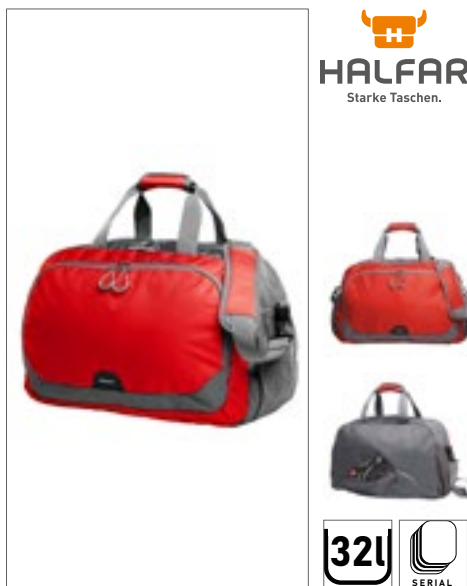

HALFAR
Starke Taschen.

HF1676 | 1801676 **Travel Bag Sport**

nylon
57 x 30 x 28 cm

Halfar

BLACK	LIGHT GREY	NAVY
ORANGE	RED	

420D Nylon | Ruim hoofdvak met twee riemen om de inhoud veilig te stellen | Steekzakken met decoratief gaas en koordafwerking | Ruim voorvak met rits | Afneembare en verstelbare schouderriem met schoudevulling | Levering zonder inhoud / decoratie