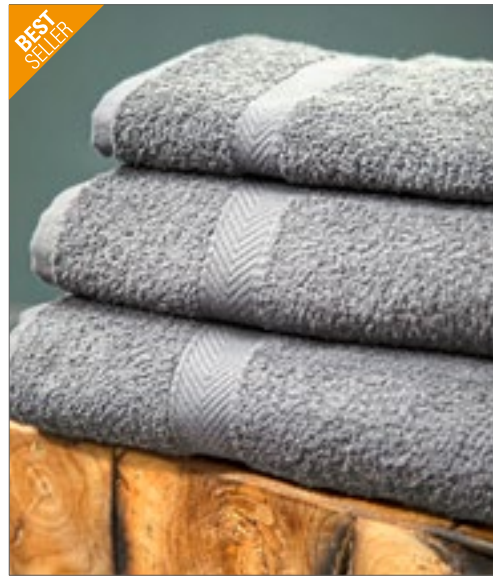

TOWEL CITY

TC04 | TC004 **Luxury Bath Towel**

100% Katoen
70 x 130 cm
550 g/m²

Towel City

BLACK	BRIGHT BLUE	BRIGHT GREEN	CHOCOLATE
CREAM	DEEP RED	FOREST	FUCHSIA
GREY (SOLID)	LEMON	LILAC	LIME GREEN
MOCHA	MOSS GREEN	NAVY	OATMEAL
OCEAN	ORANGE	PEBBLE	PEPPERMINT
PINK	PLUM	POWDER BLUE	PURPLE
RED	ROYAL	STEEL GREY	TEAL
WHITE	YELLOW		

Luxe badstof met zachte, diepe pool | Uitstekend absorptievermogen | Visgraatrand | Ophanglus | 2 randen aan voor- en achterkant 3 cm | Hanglus in het midden aan de kleine kant