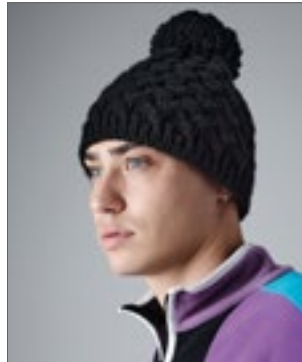

CB430 Vermont Beanie

100% Acryl
One Size

100% zacht gesponnen acryl | Handgebreid gevoel | Ingeweven breipatroon | Suprafleece™ thermische band | Pom pom in zelfde kleur | Pull-on stijl