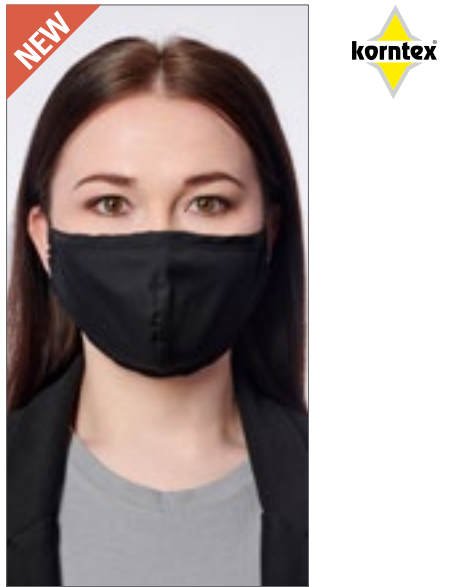

KX994 | MNICEMASK | **Ice Mask**

Buiten: 55% Polyamide / 45% Polyester; Layer 2+3: 65% Polyester / 35% Katoen
25 x 13,5 cm Korntex

BLACK	WHITE

Geen certificaat - niet medisch of anderszins getest | Voorkomt huidcontact bij het aanraken van mond en neus | iSilk stof | 3-laags | Met darts en zonder vervelende neusband | Geschikt voor elke hoofdvorm door rekbare banden