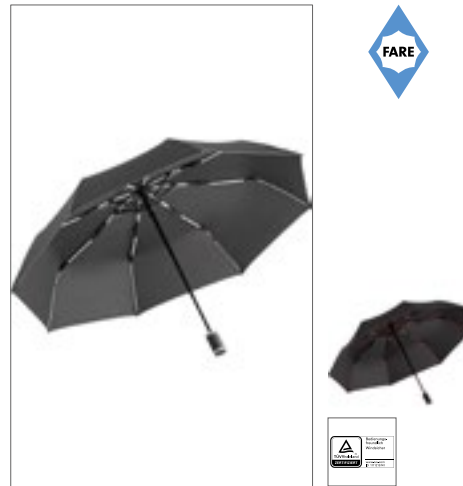

FA5484 | 5484 **Umbrella FARE®-AOC-Mini Style**

dekking: 100% Polyester
Doorsnede: ca. 97 cm / Lengte: ca. 29 cm

FARE

BLACK/EURO BLUE	BLACK/GREY
BLACK/LIME	BLACK/NAVY BLUE
BLACK/ORANGE	BLACK/PETROL
BLACK/RED	BLACK/WHITE
BLACK/YELLOW	

Handige automatische open / sluit-functie voor snel openen en sluiten | Hoogwaardig winddicht systeem voor maximale frameflexibiliteit in stormachtige omstandigheden | Flexibele glasvezelribben | Aantrekkelijk ontwerp dankzij gekleurde ribben, handgriepingen en naden | Comfortabele Soft-Touch-handgreep met geïntegreerde drukknop en optie voor promotionele labels | Handige tas met gekleurde naden en draagriemen