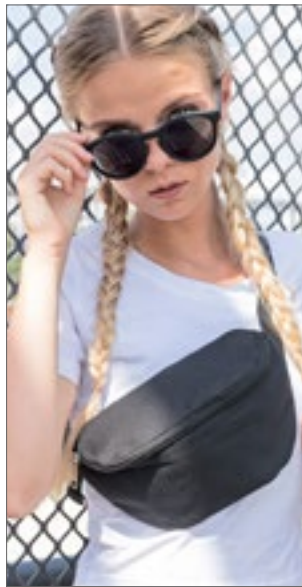

BY059 | BY059

Hip Bag

100% Polyester
23 x 7,5 x 13,5 cm

Build Your Brand

BLACK	GREY	NAVY
OLIVE	WHITE	

Hoofdzak en zijzak met ritssluiting | Twee kleine open zakken aan de binnenkant | Levering zonder inhoud / decoratie