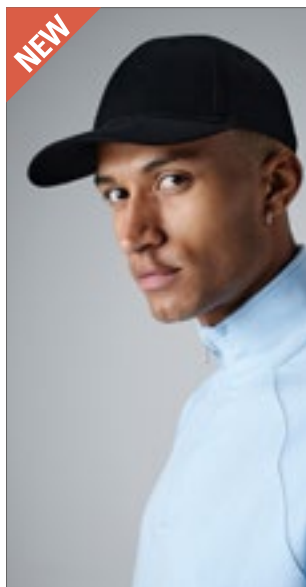

brain
waves

BW7020254 | 7020254 **6-Panel Cap Recycled**

100% Polyester

One Size

Brain Waves

BLACK	NAVY	RED
WHITE		

100% gerecycleerd polyester | Katoenlook | Klassiek-moderne vorm | Harde buckramstof | Klittenbandsluiting om de maat aan te passen | In kleur bijpassend stiksels en ventilatieopeningen | Gevoerde sweatband voor meer comfort | Premium constructie | Grootte ca. 57,5 cm