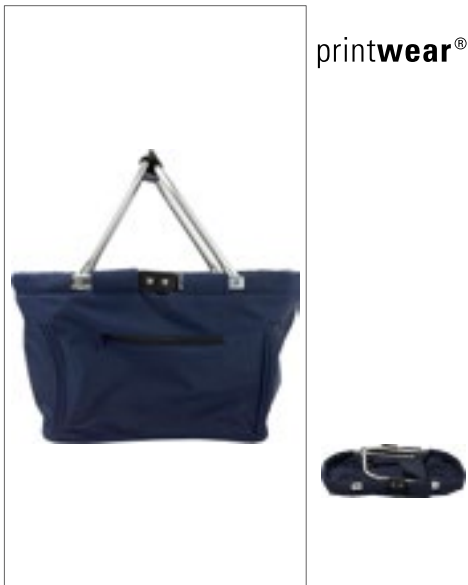

printwear®

NT6304 **Shoppingbag Maxi**
100% Polyester
48,5 x 28 x 28,5 cm

BLACK BLUE RED

600D Polyester | opvouwbaar | Aluminium frame | Zijvak met rits | Levering zonder inhoud / decoratie