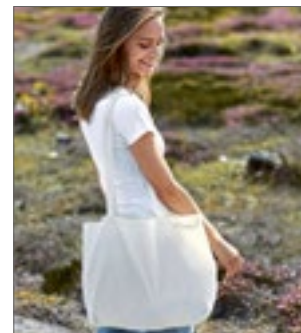

NE90015 Shopping Bag with Gusset

100% Katoen
51 x 32 x 14 cm

BLACK CHARCOAL GREEN
NATURAL NAVY RED

Door Fairtrade gecertificeerd katoen | Gecertificeerd biologisch gekamd katoen | Fijn canvasweefsel | Lange handgrepen | Neutraal en Fairtrade-vlaglabel aan de zijkant