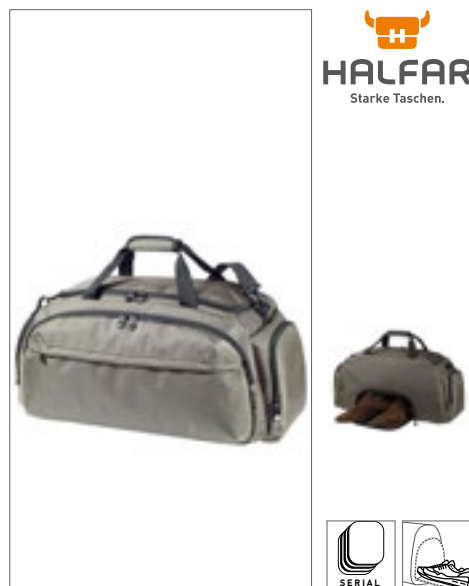

HALFAR
Starke Taschen.

HF9104 | 1809104 **Sport / Travel Bag Joy**

Polyester
57 x 28 x 24 cm

Halfar

APPLE GREEN	BLACK	FUCHSIA
RED	ROYAL BLUE	WHITE

Ruim hoofdcompartiment met tweerichtingsritssluiting | Voorvak met plat ritsvak | 2 zijzakken waarvan één met schoenentas | Verwijderbaar | Verstelbare schouderriem met comfortabel schouderkussen | Handvat met handmanchet | Onderste noppen | 600D Polyester | Levering zonder inhoud / decoratie