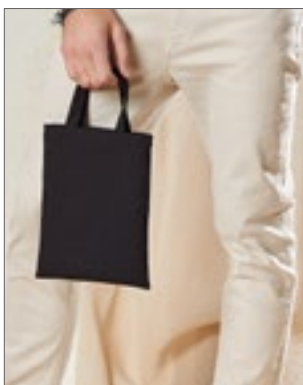

WM103 Cotton Party Bag for Life

100% Katoen
ca. 19 x 25 cm

BLACK	NATURAL	WHITE

Lengte handvat - 25 cm | Inhoud: 2,5 liter | Levering zonder inhoud / decoratie