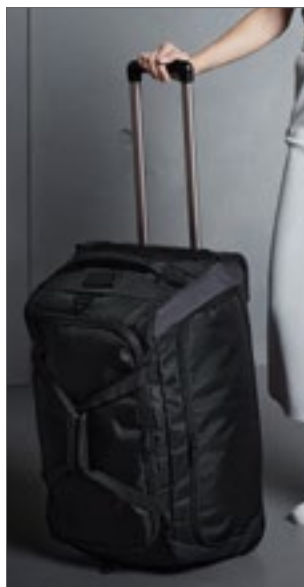

QUADRA®

QD972 | QD972 **Tungsten™ Laptop Airporter**

100% Polyester
33 x 47 x 21 cm

Quadra

BLACK/DARK GRAPHITE

1680D Polyester | Toegang tot EasyPanel™ -borduurwerk | Vliegtuigcabine compatibel | Heavy-duty geïntegreerde skate wielen | Intrekbare trekhendel met dubbele buisvergrendeling | Geschikt voor laptops tot 16" | Laptopvak van neopreen | Apart tabletvak | Binnenvak van mesh | Binnenverpakingsriemen | Gewatteerd handvat | Voorvak organizer gedeelte | Inhoud: ca. 29 liter | Levering zonder inhoud / decoratie