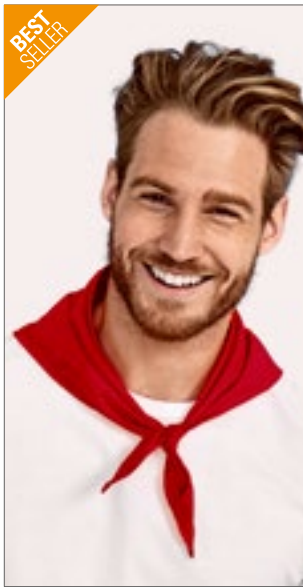

100% Polyester
One Size
 280 g/m²

Sluiting met verstelbaar klittenband | Anti-pilling fleece

▶ BEANIES, MUTSEN EN HOEDEN (BANDANA'S EN HOEDEN)

SOL'S
the fair spirit

NEW
COLOUR

LC01198 | 01198 **Bandana**

90% Polyester / 10% Katoen
62 x 62 x 80 cm