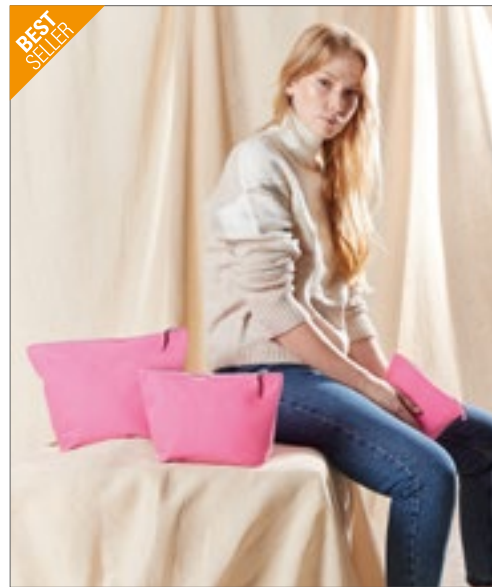

WM684 | W684 **Nautical Accessory Bag**

100% Katoen
19 x 18 x 9 cm
407 g/m² Westford Mill

NATURAL/GREY	NATURAL/NAVY	NATURAL/PINK
--------------	--------------	--------------

100% Geborsteld katoenen Canvas | Gedrukt streep design | Multifunctioneel gebruik | Duurzame canvas | Ritssluiting | Levering zonder inhoud / decoratie