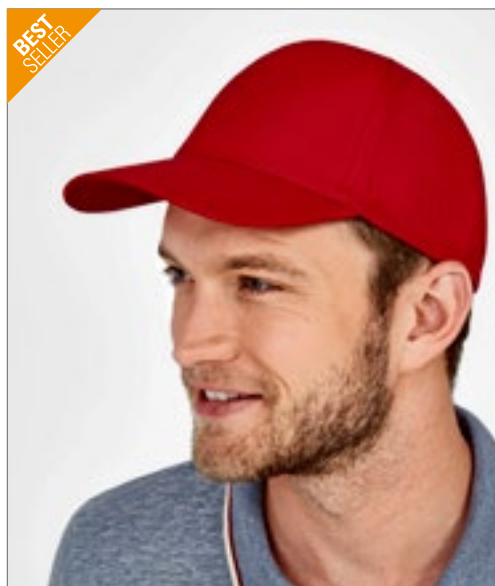

LC88119 | 88119 **Five Panel Cap Buzz**

100% Katoen
One Size
150 g/m²

SOL'S

APPLE GREEN	ATOLL BLUE	BLACK	DARK GREY (SOLID)
FOREST GREEN	FRENCH NAVY	FUCHSIA	GOLD
KELLY GREEN	ORANGE	RED	ROYAL BLUE
SAND	SKY BLUE	WHITE	

Katoen twill | Voorgevormde piek | Verstelbare klittenbandsluiting | 2 geborduurde ventilatieoogjes