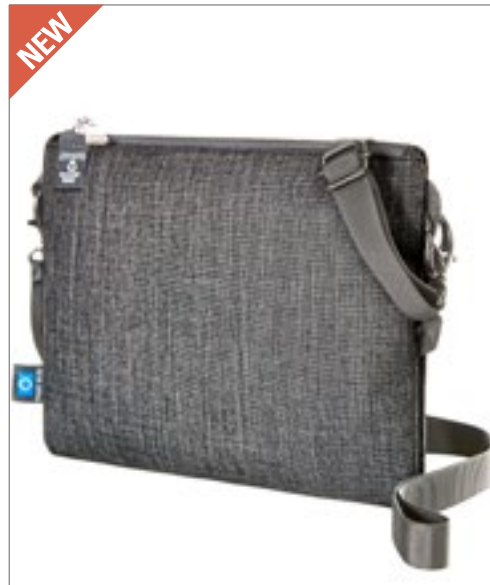

HF6504 | 1816504 **Shoulder Bag Like**

Katoen
37 x 31 x 7 cm

Halfar

HF6516 | 1816516 **Zip Bag Europe**

Polyester
25 x 18 x 0,1 cm

Halfar

Klepzak met waardevolle metalen accessoires | Gespluiging | Groot hoofdvak, geschikt voor A4-documenten etc. | Twee vlakke zakken aan de voorzijde | Bevestigingslus aan de achterzijde voor trolley-handgrepen — kan ook worden gebruikt als handgreep | Afneembare, in lengte verstelbare katoenen schouderriem