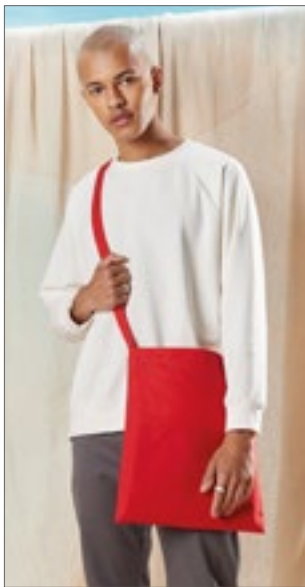

WM107 | W107 **Sling Bag for Life**

100% Katoen
ca. 34 x 40 cm
140 g/m² Westford Mill

BLACK	BRIGHT RED	BRIGHT ROYAL
FRENCH NAVY	NATURAL	WHITE

100% Katoen - 140gsm (4.1oz/yd²) | Zelf stoffen schouderband | Inhoud: 8 liter | Artikelgewicht ca.: 60 g | Lengte draagband ca. 118 cm | Levering zonder inhoud / decoratie