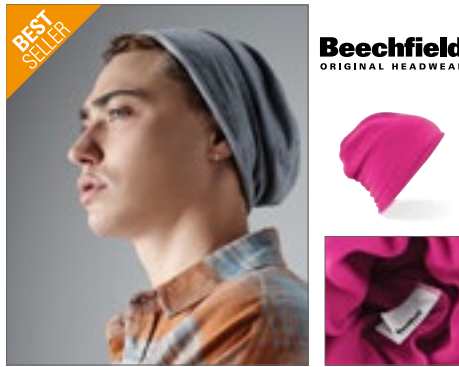

BEST SELLER
CB361 Jersey Beanie
95% Katoen / 5% Elastaan
One Size

BLACK	DENIM BLUE	FUCHSIA
HEATHER GREY	NAVY	RED
ROYAL	WHITE	

Zachte katoenen jersey met elastaan | Lichtgewicht ademende stof | Opgedorde rand | TearAway label voor eenvoudige rebranding | Zachte jersey voor comfort