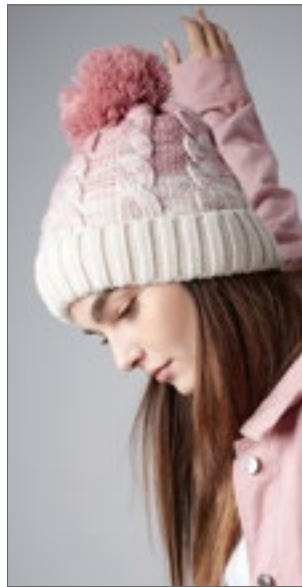

Beechfield
ORIGINAL HEADWEAR

CB459 | B459 **Ombré Beanie**

Buiten: 100% Acryl, Voering: 100% Polyester
One Size

Beechfield

BLACK/LIGHT GREY	DUSKY PINK/OFF WHITE
LAVENDER/FRENCH NAVY	TEAL/FRENCH NAVY

Tear-away label voor het eenvoudige rebranding | Design met omslag voor optimale decoratie | Zwaar, gebreid ontwerp met meerdere garens | Pom pom in zelfde kleur