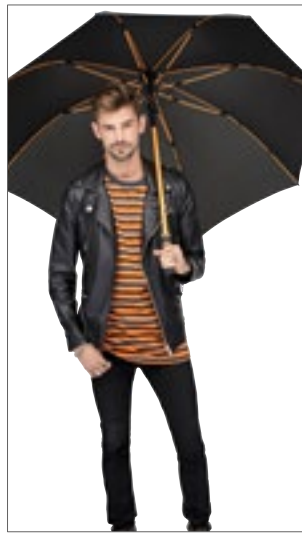

FA2384 | 2384 **AC-Umbrella FARE®-Style**

dekking: 100% Polyester
Doorsnede: ca. 130 cm / Lengte: ca. 102 cm

FARE

BLACK/EURO BLUE	BLACK/GREY
BLACK/LIME	BLACK/ORANGE
BLACK/RED	BLACK/YELLOW

Handige automatische functie voor snel openen | Hoogwaardig winddicht systeem voor maximale frameflexibiliteit in stormachtige omstandigheden | Flexibele glasvezelribben | Stabiele stalen as met gekleurde plastic huls | Exclusieve rechte Soft-Touch-handgreep met gekleurde handgriepingen en dubbele promotionele labeloptie