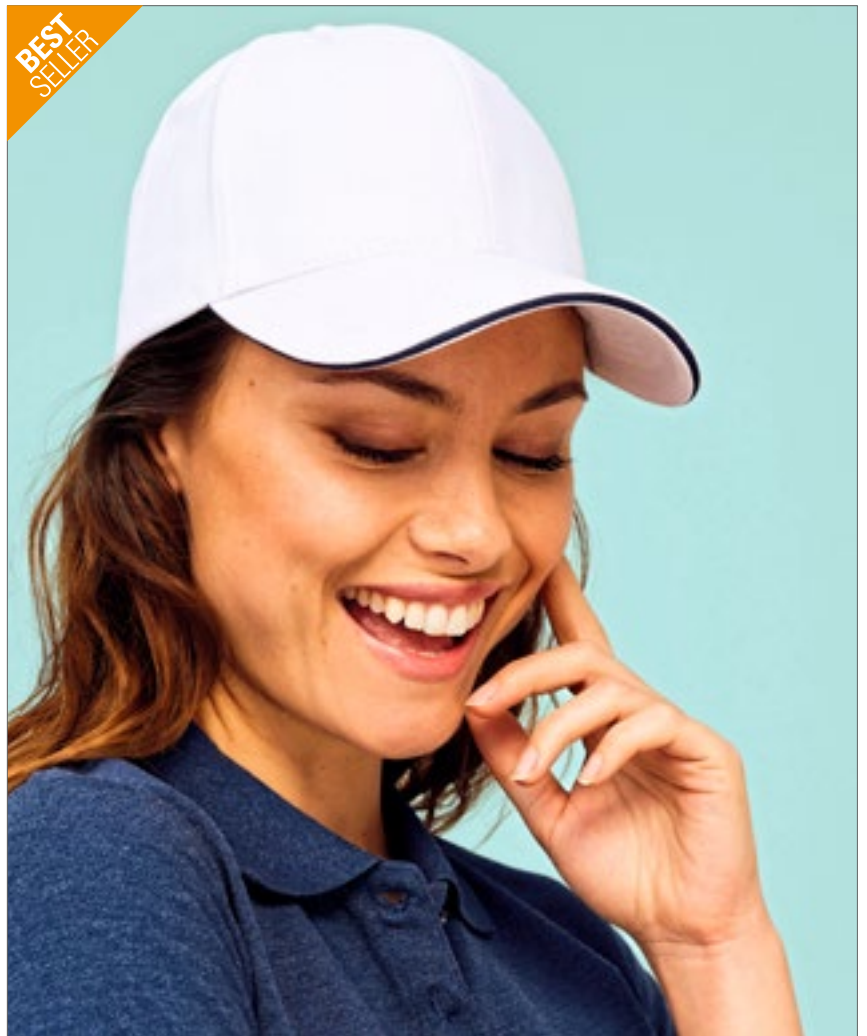

LC88100 | 88100 **Six Panel Cap Buffalo**

100% Katoen
One Size
260 g/m²

SOL'S

ARMY/BEIGE	BEIGE
BLACK	BLACK/GOLD
BLACK/RED	BLACK/ROYAL BLUE
BOTTLE GREEN	BURGUNDY
CAMO	CHOCOLATE/BEIGE
DARK GREY (SOLID)/LIGHT GREY (SOLID)	DARK PURPLE
DENIM	FRENCH NAVY
FRENCH NAVY/NEON ORANGE	FRENCH NAVY/WHITE
GOLD	GREY (SOLID)/ORANGE
KELLY GREEN/WHITE	LIME
ORANGE	PINK/WHITE
PURE GREY	RED
RED/WHITE	ROYAL BLUE
ROYAL BLUE/NEON CORAL	ROYAL BLUE/WHITE
SKY BLUE	TURQUOISE/WHITE
WHITE	WHITE/NAVY

6 panelen | Voorgevormde piek | 6 geborduurde ventilatieogen | Verstelbare rugsluiting met metalen gesp | Thick brushed Cotton