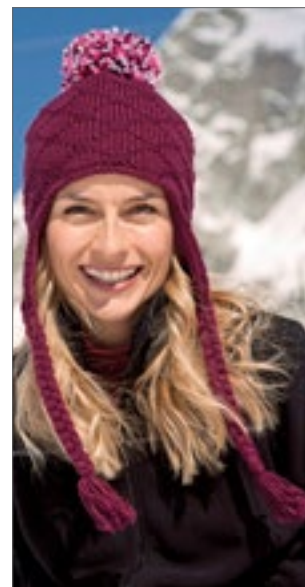

Result
winter
ESSENTIALS

RC357 | R357X **Glacier Pom-Pom Hat**

100% Acryl
One Size
180 g/m²

Result Winter Essentials

Gebreid materiaal | Extra grote gekleurde pompondecoratie met spikkels | Gevlochten zijkwastjes | Fleece voering in zelfde kleur