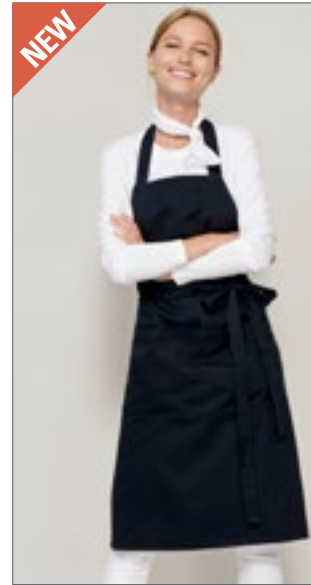

NEW

SOL'S
the fair spirit

L03569 | 03569 **Gamma Unisex Apron**

100% Katoen
90 x 75 cm
240 g/m²

SOL'S

ANCIENT PINK	BLACK	BOTTLE GREEN
BURGUNDY	CHOCOLATE	DARK GREY (SOLID)
NAVY	RED	ROPE
WHITE		

Twill 240 | 100% biologisch katoen | Bioschort | Grote voorvakken met 2 compartimenten | Verstelbare hals | Eén maat: 90 x 75 cm | Geen label