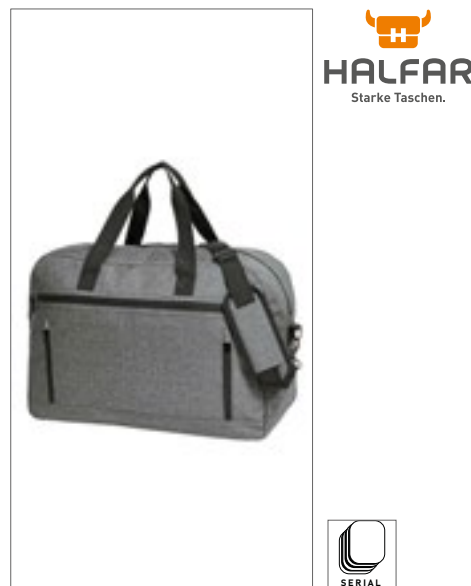

HALFAR
Starke Taschen.

HF16073 | 1816073 **Sport/Travel Bag Country**

Katoen
50 x 31 x 20 cm

Halfar

ANTHRACITE KHAKI NAVY

Katoen 16 OZ | Ruim hoofdvak met ritssluiting en gewatteerde basis | Groot voorvak met rits | Afneembare, verstelbare schouderriem | Handgrepen met mouwen | Levering zonder inhoud / decoratie