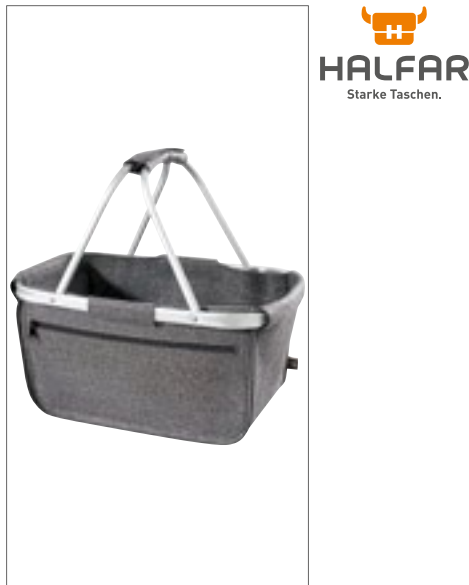

HALFAR
Starke Taschen.

HF8800 | 1808800 **Felt Shopper Basket**
vilt
45 x 25 x 25 cm

Halfar

ANTHRACITE

Mooi vormgegeven viltten mand met aluminium frame en voorvak met rits | opvouwbaar | vilt | Levering zonder inhoud / decoratie