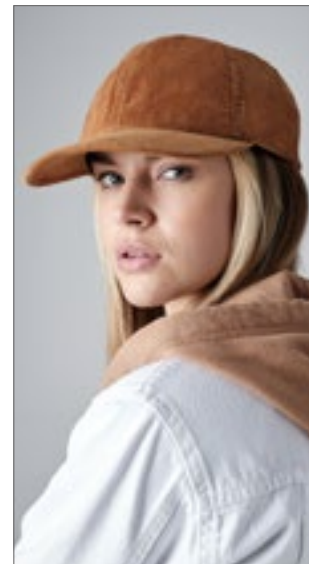

CB682 | B682 **Heritage Cord Cap**

100% Katoen
One Size

Beechfield

BLACK	CAMEL	DARK OLIVE
OXFORD NAVY		

TearAway-label voor het eenvoudige rebranding | Ontwerp met 6 vlakken | Zachte onversterkte kroon | Heritage-stijl | Zweetband en tapes aan de binnenkant uit katoen-twill | Band in dezelfde stof met zilveren gesp en doorvoertule