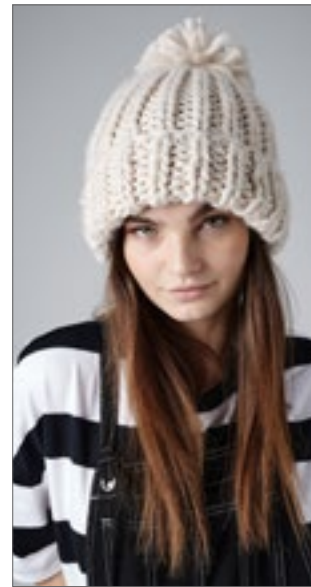

Beechfield
ORIGINAL HEADWEAR

CB483 | B483 **Oversized Hand-Knitted Beanie**

100% Acryl
One Size

Beechfield

DUSKY PINK	FRENCH NAVY	OATMEAL

Tear-away label voor het eenvoudige rebranding | Handbreiwerk uit een laag | Weelderig dik garen | Oversized luxe pom pom | Design met omslag voor optimale decoratie