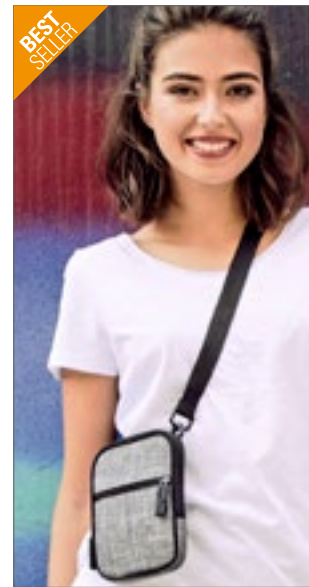

BagBase

BG30 | BG30 **Cross Body Bag**

100% Polyester
16 x 23 x 7 cm

BagBase

BLACK | FRENCH NAVY | LIGHT GREY

600D Polyester | TearAway label voor eenvoudige rebranding | Aangepast aan tablets | Verstelbare riem | Hoofdcompartiment met ritssluiting | Voorvak met ritssluiting | Levering zonder inhoud / decoratie