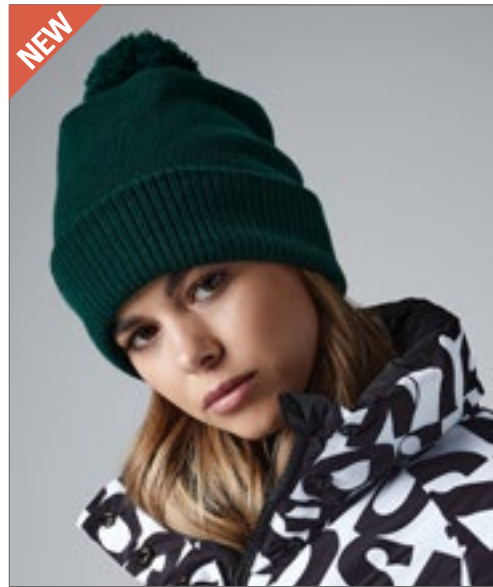

100% Zachte Aanraking Acryl | Dubbellaags gebreid | Twee stijlen - met omslag of loshangend | Tweekleurige pompon | Geribbelde omslag | TearAway label voor eenvoudige rebranding

Beechfield
ORIGINAL HEADWEAR