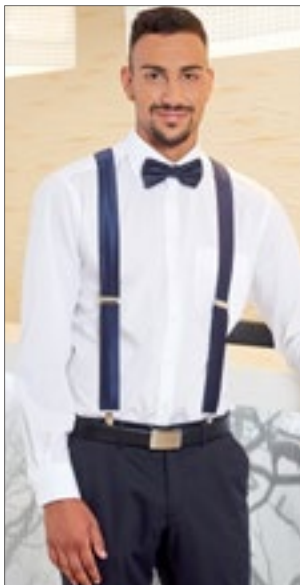

Regatta Professional

CGW1511 | 01511-09 **Braces Moricone**

100% Polyester
One Size

APPLE	BLACK	BORDEAUX
GOLDEN YELLOW	GREY	KIWI
MAGENTA	NAVY	ORANGE
RED	ROYAL BLUE	

Bretellen uit stof voor dassen | Licht glanzend en met een fijne streepstructuur | Breedte 3,5 cm | Verstelbare lengte