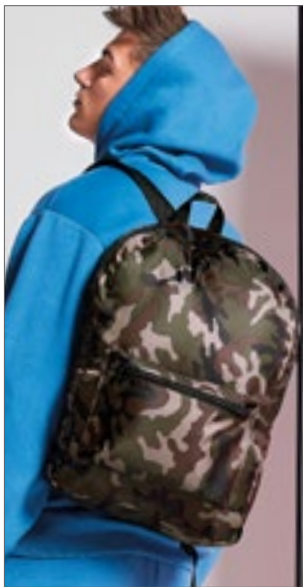

BagBase®

BG151 | BG151 **Packaway Backpack**

100% Polyester
31 x 45 x 16 cm

BagBase

BLACK/BLACK	JUNGLE CAMO/BLACK

210D Polyester | TearAway label voor eenvoudige rebranding | Volledig verstelbare schouderbanden | Ultra lichtgewicht maar toch duurzaam | Waterbestendige stof | Gecombineerd opbergvak / binnenzak | Hoofdcompartiment met ritssluiting | Voorvak met ritssluiting | Inhoud: ca. 20 liter | Levering zonder inhoud / decoratie