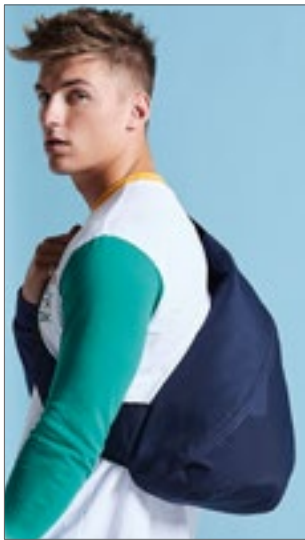

BagBase®

BG211 | BG211 **Universal Monostrap**

100% Polyester
37 x 48 x 14 cm

BagBase

BLACK FRENCH NAVY

600D Polyester | Zijvak met ritssluiting | Mediazak van mesh | Flessenhouder aan de zijkant | Hoofdelefoonpoort | Inhoud: 12 liter | Gewatteerd achterpaneel | Gewatteerde verstelbare schouderriem | Levering zonder inhoud / decoratie