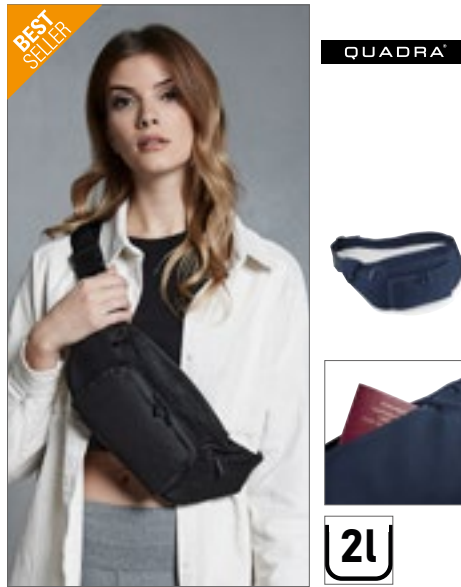

BEST SELLER

QUADRA

QD12 | QD12 **Belt Bag**

100% Polyester
37 x 15 x 10 cm

Quadra

BLACK FRENCH NAVY GRAPHITE GREY

Verstelbare gordel | Meerdere zakken met ritsluiting | Inhoud: 2 liter | 600D Polyester | Sleutelhaakje | Levering zonder inhoud / decoratie