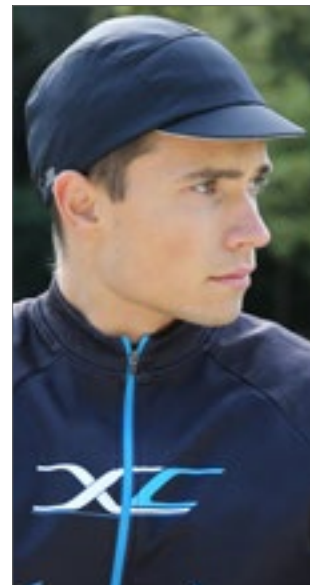

AT785 | CYCG **Cycling Gore**
100% Polyester
One Size

Atlantis

BLACK

Platte klep | Meloenvorm | Reflecterende piping op het vizier | Mesh binnenkant | Achteraan volledig gesloten | Elastische sluiting | GORE-TEX®