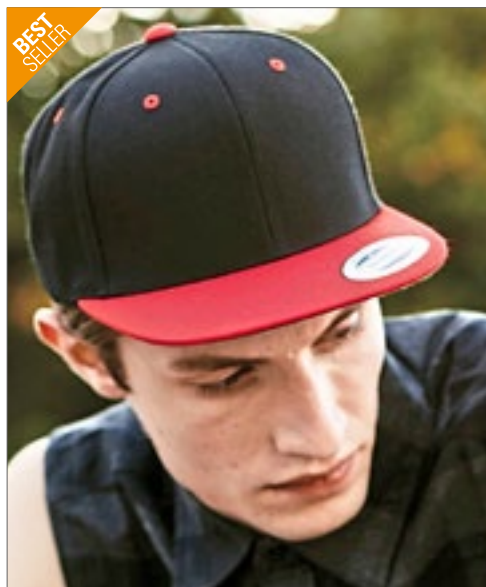

FLEXFIT
YUPOONG