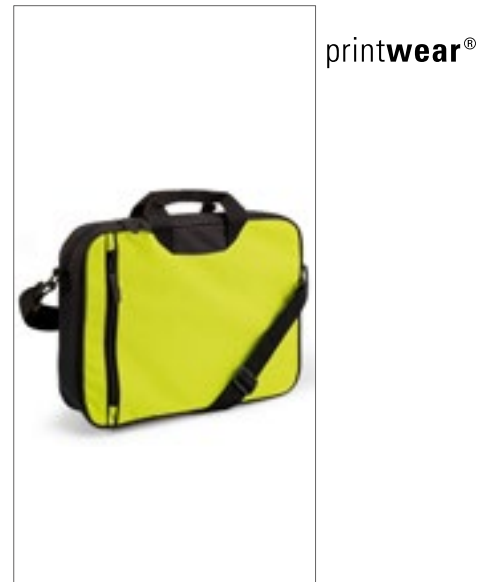

NT6157 **Document Bag Amsterdam**
100% Polyester
37,5 x 29 x 9 cm

BLACK/BLACK	BLUE/BLACK
LIME GREEN/BLACK	ORANGE/BLACK
RED/BLACK	

Documententas met een voorvak met een verticale rits | 600D Polyester | Levering zonder inhoud / decoratie