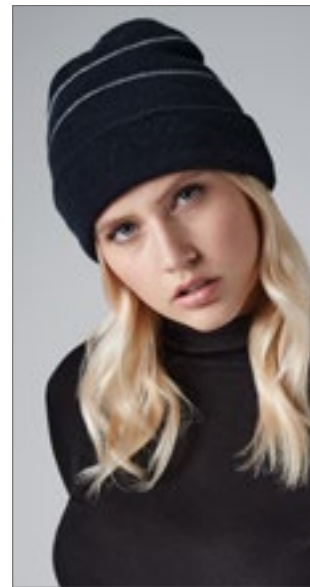

CB42 | B42 **Enhanced-Viz Beanie**

100% Acryl
One Size
Beechfield

BLACK	FLUORESCENT ORANGE	FLUORESCENT YELLOW
FRENCH NAVY		

Zacht aanvoelend acryl | Verbeterde zichtbaarheid reflecterende strepen | Dubbellaags gebreed | Ont-werp met omslag