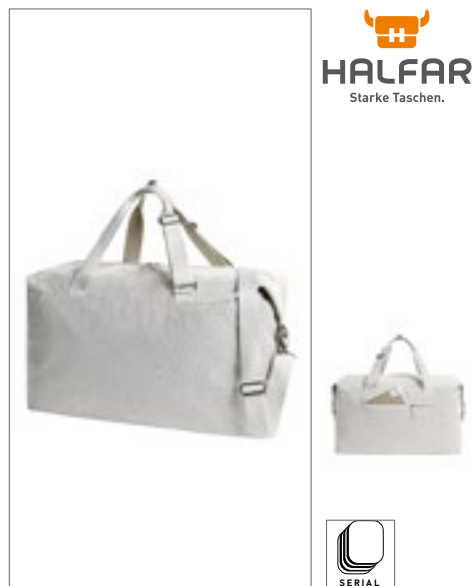

HALFAR
Starke Taschen.

HF16069 | 1816069 **Sport/Travel Bag Loom**

Katoen / Polyester
52 x 28 x 26 cm

Halfar

NATURE

Ruim hoofdvak met tweerichtingsrits, gewatteerde basis en binnenzak met rits | Zak met rits op de rug | Hoogwaardige metalen accessoires | Verschillende draagmogelijkheden dankzij afneembare, verstelbare schouderriem, verstelbare handgrepen en drukknoopbevestigingen aan de zijkant | Levering zonder inhoud / decoratie