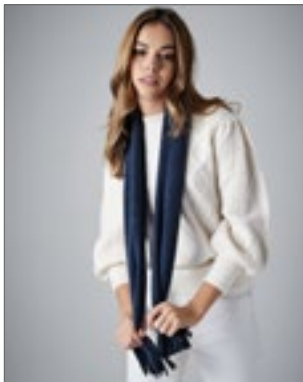

Beechfield® ORIGINAL HEADWEAR

CB291 Suprafleece® Dolomite Scarf

100% Polyester
150 x 25 cm

BLACK CLASSIC RED FRENCH NAVY

Afmetingen: 150 x 25 cm | Tassel bias | Antipilling Suprafleece® | Ultra-thermische stof - warmte zonder gewicht