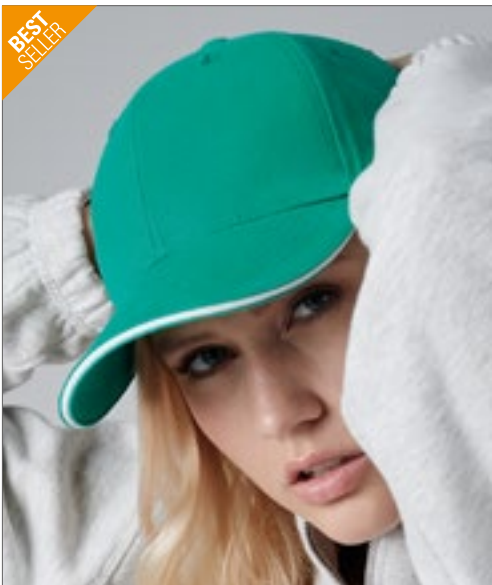

CB20 | B20 **Athleisure 6 Panel Cap**

Beechfield®
ORIGINAL HEADWEAR