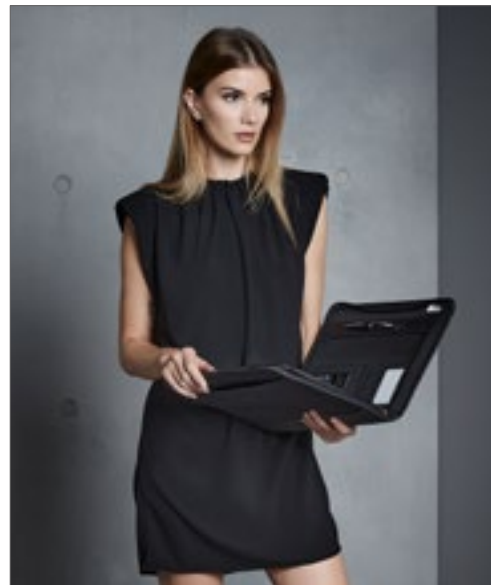

QUADRA®

QD803 | QD803

Burbank™ Deluxe Zipper Portfolio

100% Polyester
28 x 35 x 4 cm

Quadra

BLACK

600D Polyester | Organisator sectie | Lusjes voor USB-geheugensticks | Steekvak aan de voorkant | Ritssluiting | Rekenmachine inbegrepen | Inclusief A4 schrijfblok | A4 ringband met twee gaten | Levering zonder inhoud / decoratie