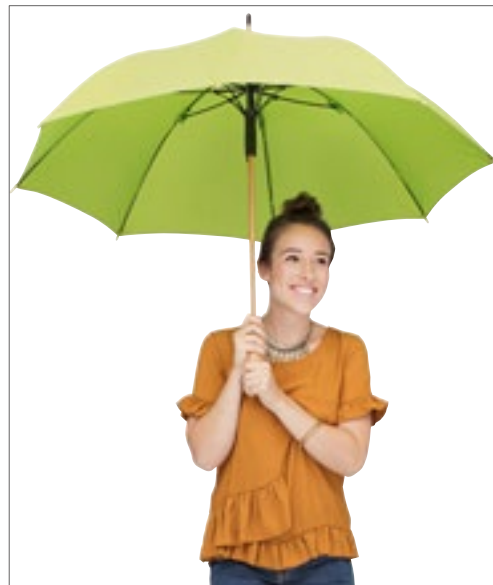

FA1122 | 1122 **AC-Umbrella OekoBrella**

dekking: 100% Polyester
Doorsnede: ca. 105 cm / Lengte: ca. 82 cm

FARE

Handige automatische functie voor snel openen | Winddichte functies voor meer flexibiliteit en stabiliteit in winderige omstandigheden | Flexibele glasvezelribben | Materiaal van polyesterpongezijde van gerecycleerd plastic | Houten tips | Recht houten handvat met optie voor promotionele labels | Hogere corrosiebescherming door gegalvaniseerde stalen as