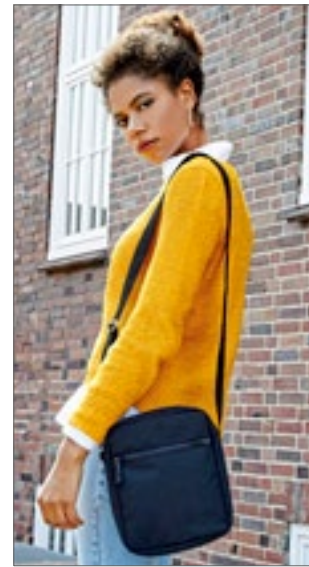

QUADRA

QD624 | QD624

Vintage Canvas Tablet Reporter

23 x 28 x 7 cm
407 g/m²

Quadra

SAHARA VINTAGE BLACK

Gewassen Canvas | Gewatteerd intern tabletvak | Gaasvak met rits onder klep | Achterzak met ritsluiting | Magnetische sluiting | Verstelbare schouderriem | Inhoud: ca. 5 liter | Levering zonder inhoud / decoratie

HALFAR
Starke Taschen.

HF15002 | 1815002

CrossBag Community

PU-Kunstleer
23 x 28,5 x 6 cm

Halfar

BLACK

Klassiek elegante schoudertas met praktisch formaat, met hoogwaardige metalen accessoires | Hoofdcompartiment met rits | Binnenvak met rits | Insteekvak | Twee pennenhouderlussen | Plat voorvak | In de lengte verstelbare schouderriem | Levering zonder inhoud / decoratie

bags2GO

BS18333 | DTG-18333

Small Messenger Bag - Vancouver

100% Polyurethaan
24 x 19 x 6 cm

Bags2GO

BLACK MELANGE

600D sneeuwvlok ripstop/PU-schoudertas, zwart gemêleerd | Hoofdcompartiment | Voorvak met rits | Binnenvak met rits | Zwarte band met verstelbare lengte en twee metalen oogjes | Alle ritsen zijn zwart en de rubberen treksluiting is voorzien van het logo „bags2GO“ | Volume: ca. 2,7 liter | Inhoud/ decoraties niet inbegrepen

HALFAR
Starke Taschen.

HF5513 | 1805513

Event Bag Basic

Polyester
25 x 33 x 2 cm

Halfar

ANTHRACITE APPLE GREEN BLACK
NAVY ORANGE RED
WHITE

Ritsluiting geschikt voor A4-documenten en catalogi | Platte zak aan de achterkant | Verstelbare schouderriem | Extra grote rits | 600D Polyester | Levering zonder inhoud / decoratie

bags2GO

BS387 | DTG-15387

Messenger Bag - Lima

100% Polyester
25 x 19 x 8 cm

Bags2GO

ANTHRACITE