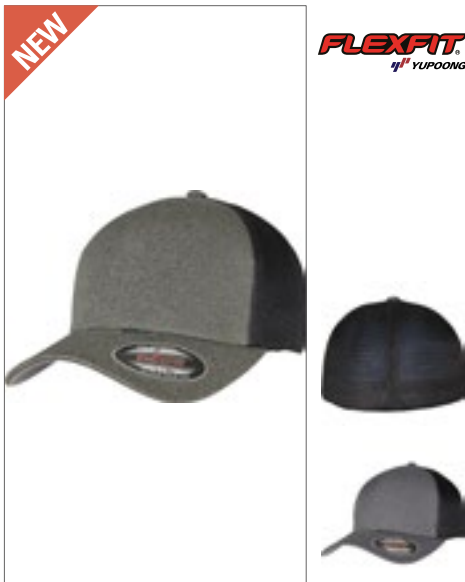

FLEXFIT
by YUPOONG

FX6311 | 6311 **Flexfit Melange Mesh Cap**

92% Polyester / 8% Elastaan, Net: 95% Polyester / 5% Elastaan

One Size

FLEXFIT

HEATHER GREY/BLACK | HEATHER GREY/NAVY
HEATHER GREY/WHITE

Flexfit gemêleerd gaas | Front in trendy kleuren | Comfortabele pasvorm | Stevig voorpaneel | Zwarte onderzijde vizier