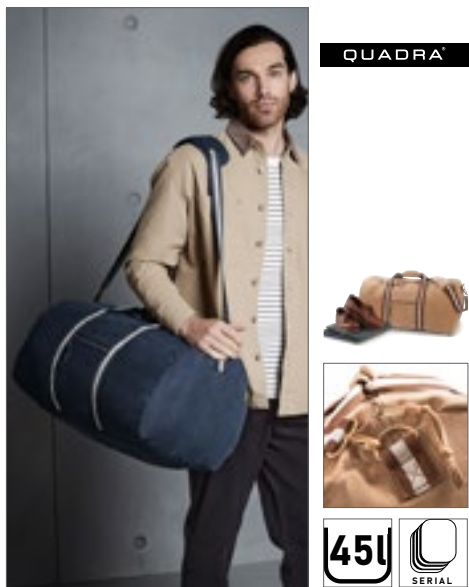

QUADRA

QD613 | QD613

Vintage Canvas Holdall

58 x 30 x 30 cm

Quadra

SAHARA | VINTAGE BLACK | VINTAGE BROWN
VINTAGE LIGHT GREY | VINTAGE MILITARY GREEN | VINTAGE OXFORD NAVY

Gewassen Canvas | Afneembare verstelbare schouderriem met zeem | Buitenvak met ritsluiting | Gewatteerd basispaneel | Interne waardevolle spullen | Fittingen in antiek messing effect | Gevoerde handgreep | Inhoud: 45 liter | Sahara kleur heeft tweekleurige webbing details | Levering zonder inhoud / decoratie