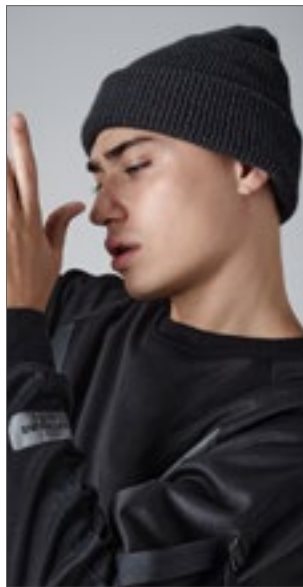

CB407 | B407 **Reflective Beanie**

84% Acryl / 16% Polyester
One Size
Beechfield

BLACK	FLUORESCENT YELLOW	FRENCH NAVY
GRAPHITE GREY		

Tear-away label voor het eenvoudige rebranding | Sterk reflecterende vezels | Design met omslag voor optimale decoratie | Dubbellaags gebreed | Uniseks styling